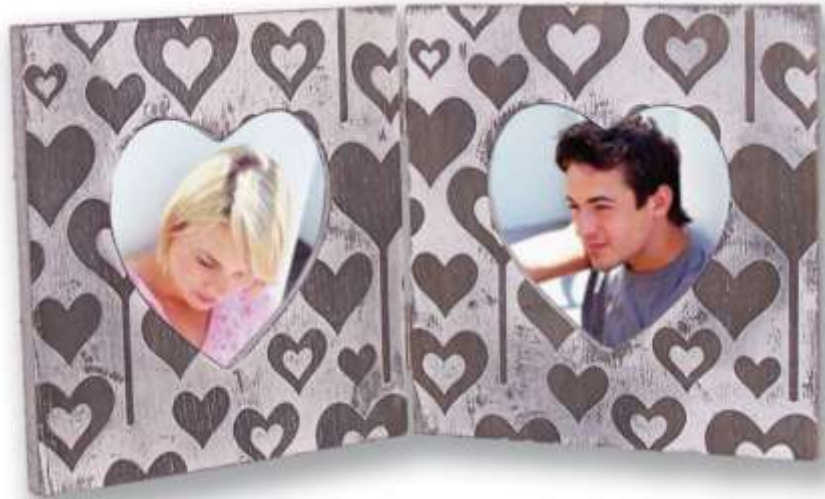

QH015P
F.to 10x15