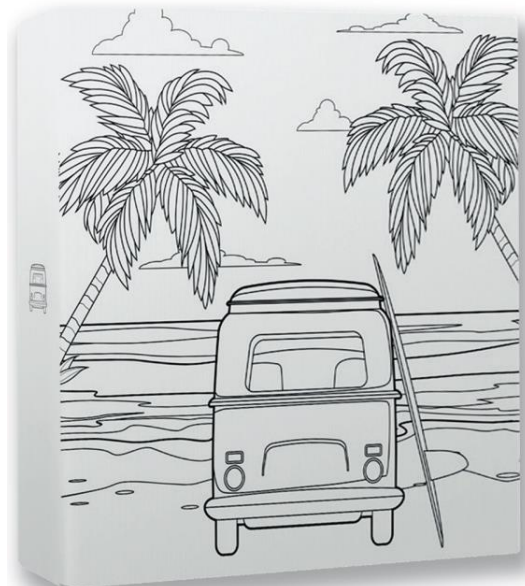

con copertina da colorare

prodotti in Francia

722115
60 p. f.to 34x23
Spirale interna
Senza velina

**IDEA
REGALO**

722113
200 foto f.to 11,5x15
Con area memo
Spirale interna

722114
200 foto f.to 11,5x15
Con area memo
Spirale interna