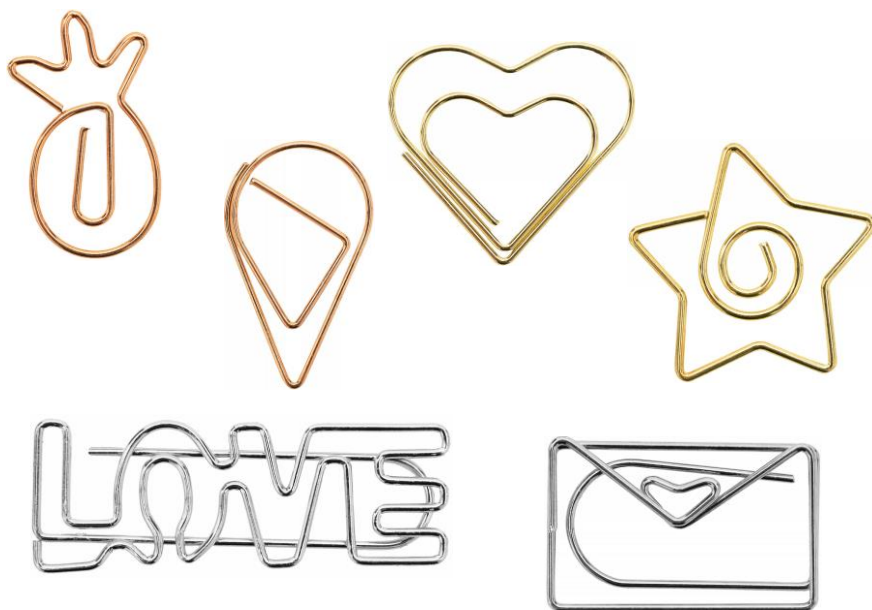

Personalizza gli album, le foto, le cornici, i calendari, ...
con i nostri sticker, matite colorate e penne

FE084B nero

FE084F fiori

FE084G nero/oro

FE084H cuori

FE084P marrone

Angolini autoadesivi stampati
Blister da 84 pz.

MK100A ananas

MK100E gelato

MK100H cuore

MK100L love

MK100S stella

MK100U lettera

Clip in metallo portafoto
Blister da 6 pz.
(MK100L blister da 4 pz.)

Con l'acquisto di almeno € 300 + iva
di articoli di tutta la serie PIMP 'N
CREATE riceverete l'espositore da
banco
IN OMAGGIO